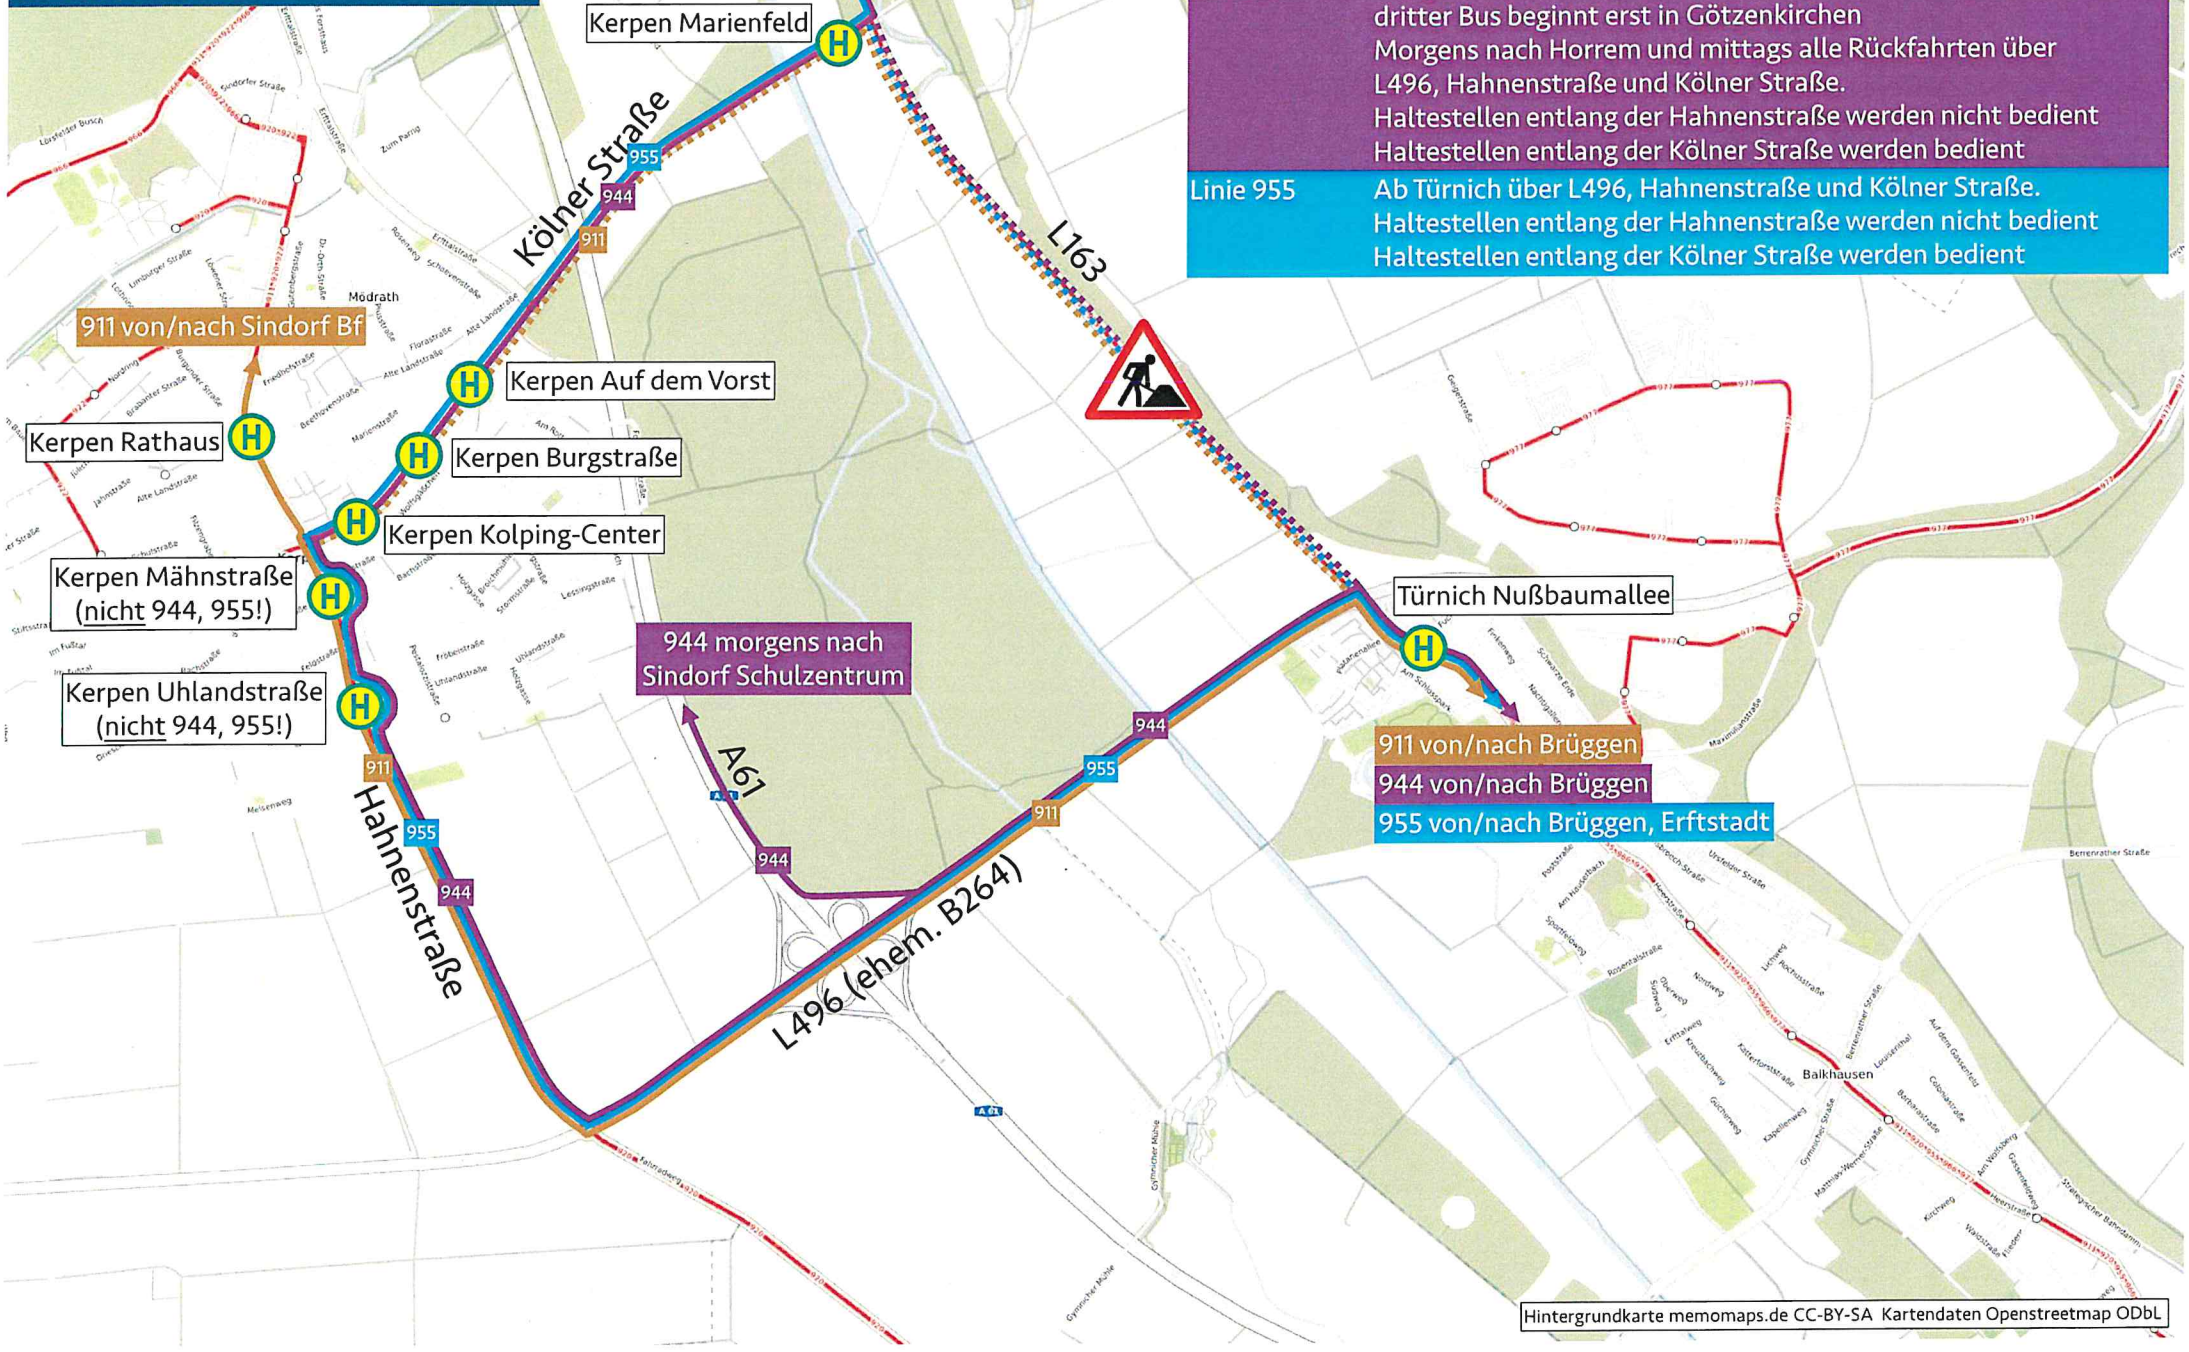

**Sperrung L163 zwischen Kerpen-Türnich und Marienfeld  
Umleitung Linien 911, 944, 955  
ab 06.03.2023**

944 morgens nach Horrem/  
mittags von Sindorf und Horrem  
955 von/nach Horrem Bf

**Linie 911**  
Ab Türnich über L496 und Hahnenstraße nach Kerpen.  
Haltestellen entlang der Kölner Straße entfallen und werden  
ersatzweise durch Linie 955 bedient.  
Haltestellen entlang der Hahnenstraße werden zusätzlich bedient.

**Linie 944**  
Morgens nach Sindorf zwei Busse ab Türnich über A61,  
dritter Bus beginnt erst in Götzenkirchen  
Morgens nach Horrem und mittags alle Rückfahrten über  
L496, Hahnenstraße und Kölner Straße.  
Haltestellen entlang der Hahnenstraße werden nicht bedient  
Haltestellen entlang der Kölner Straße werden bedient

**Linie 955**  
Ab Türnich über L496, Hahnenstraße und Kölner Straße.  
Haltestellen entlang der Hahnenstraße werden nicht bedient  
Haltestellen entlang der Kölner Straße werden bedient

911 von/nach Sindorf Bf

Kerpen Rathaus

Kerpen Mähmstraße  
(nicht 944, 955!)

Kerpen Uhlandstraße  
(nicht 944, 955!)

Kerpen Auf dem Vorst

Kerpen Burgstraße

Kerpen Kolping-Center

944 morgens nach  
Sindorf Schulzentrum

Türnich Nußbaumallee